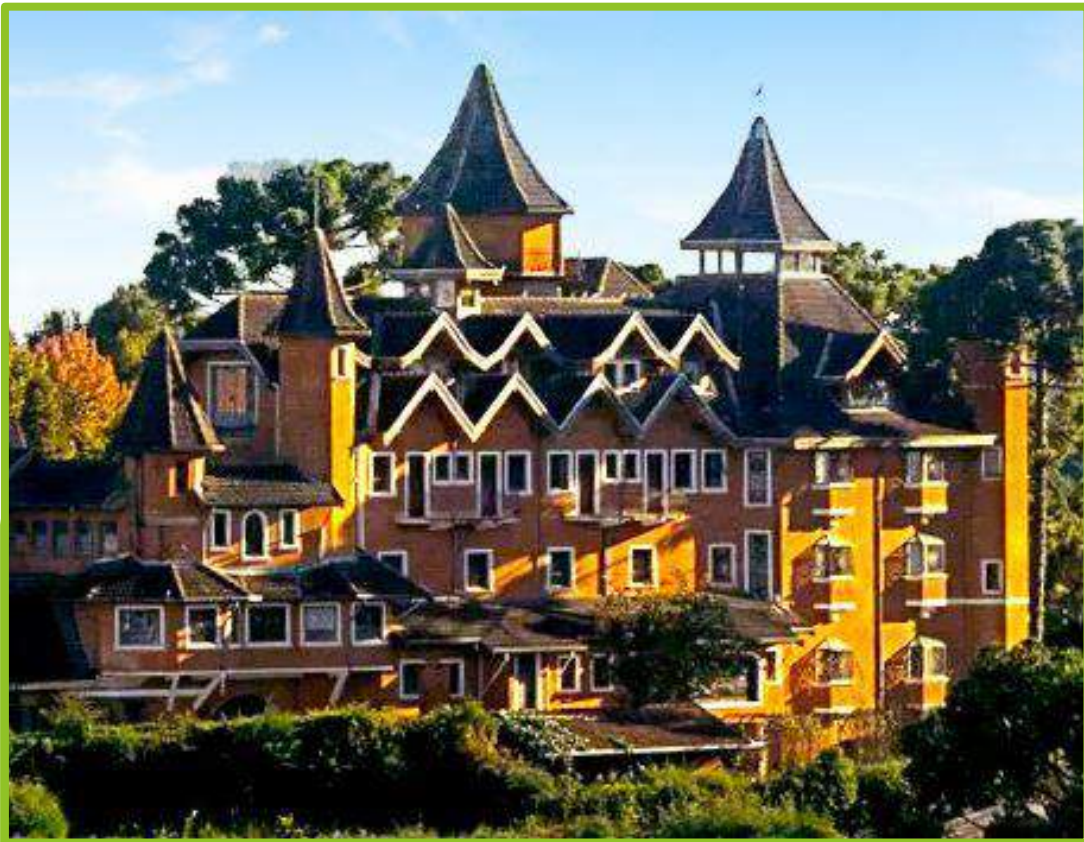

Campos do Jordão

Nacional Inn * Premium

Um Pedacinho da
Suíça Brasileira

Um Pedacinho da
Suíça Brasileira

Campos do Jordão Dan Inn * Premium

Campos do Jordão

Pousada Nacional Inn Vilarejo

Um Pedacinho da
Suiça Brasileira

Campos do Jordão

Nacional Inn Euro Suíte

Um Pedacinho da
Suíça Brasileira

Campos do Jordão Castelo Nacional Inn

Um Pedacinho da
Suíça Brasileira

A Experiência,
não é o que nos acontece,
mas o que fazemos com o que
nos acontece

Campos do Jordão Golden Park

Um Pedacinho da
Suíça Brasileira

Cuiabá Nacional Inn

Executivo - Com
Charme e Elegância

Curitiba-PR

5 Hotéis

Executivos
Com Charme e
Sofisticação

➤ Nacional Inn

➤ Victória Villa

➤ Nacional Inn Torres

➤ Golden Park

➤ Dan Inn

Executivos
Com o Fascínio e o
Requinte que você
merece

➤ Nacional Inn

Foz do Iguaçu 3 Hotéis

➤ Golden Park Internacional